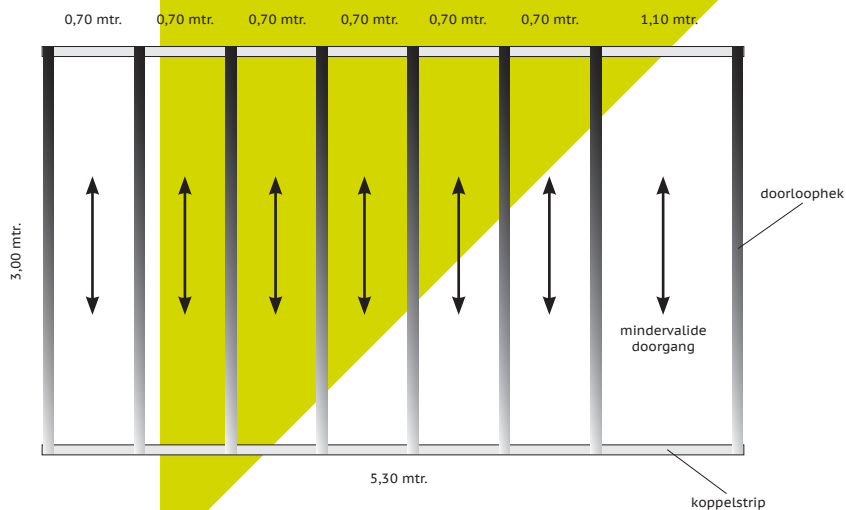

Lage doorloopset

Voor evenementen waarbij de hoge toegangsluizen niet noodzakelijk zijn heeft Freyja Fence een vriendelijk alternatief voorhanden. De lage doorloophekken hebben de hoogte van een dranghek maar bieden de hekken niet de mogelijkheid verder uit elkaar te schuiven door de pootjes waarop ze staan.

Onder tenten is het een mooie en nette oplossing voor een droge ontvangst van uw bezoekers.

De sets zijn dusdanig ontwikkeld dat deze oneindig aan elkaar gekoppeld kunnen worden zodat u zelf het aantal doorgangen kunt bepalen.

Elke set bestaat uit 7 doorgangen: 6 doorgangen van 0,70 mtr. breed en 1 doorgang van 1,10 mtr. breed. De doorgang van 1,10 mtr. is speciaal voor mindervalide bezoekers opgenomen.

Een transportbak is voorzien van 2 complete sets.

Onderstaand bovenaanzicht betreft 1 set:

AFMETING DOORLOOPHEK

3,00 X 1,08 meter (l x h)

AFMETING OPGEBOUWD (1 set)

3,00 x 5,30 x 1,08 mtr.
(l x b x h)

MAXIMALE BREEDTE

Oneindig te verlengen

INHOUD TRANSPORTBAK (2 sets)